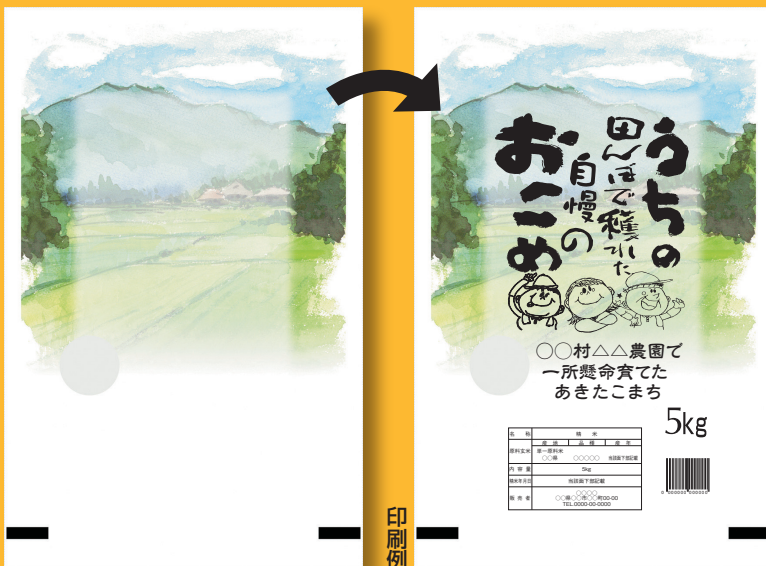

どんな県産・銘柄にも対応。約1,900枚(紐付クラフトは900枚)から作れる
小ロット・短納期のオリジナル米袋 製作システム『リバティパック』

パッケージクリエイター®

デザイン&
お見積りで

5,000円OFF WEBキャンペーン

『5,000円OFF』WEBキャンペーンは、期間中にマルタカホームページ上の『パッケージクリエイター』
を使ってデザインを作成し、『お見積依頼』フォームよりお見積依頼をいただき、米袋を製作した方への
期間限定のサービスです。WEBキャンペーン受付期間 2016年10月17日～12月28日まで

『パッケージクリエイター』リバティパック製作費用シミュレーション※

おもて面 墨1色印刷

ベース米袋 MPL-525 5kgサイズ
おもて面 墨1色印刷
ロール3巻(約1,900枚)作成の場合

ベース米袋

印刷例

パッケージ デザイン&
クリエイター® お見積りで
5,000円OFF

1,900枚で 5,000円OFF
通常 117,600円 ▶ 112,600円

1枚あたり 59.30円 (税抜)